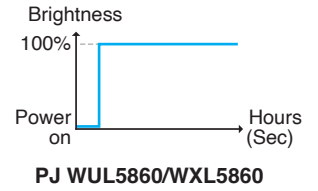

Hızlı Başlangıç

Projektör açıldıktan sadece birkaç saniye içinde tam parlaklığa ulaşır. Cihaz kapatıldığında ise ışık anında kapanır.