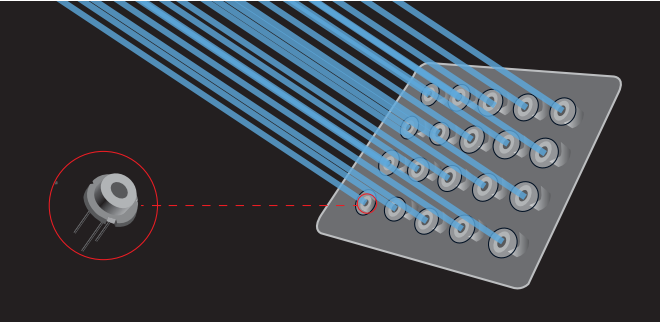

Çok Modüllü Lazer Işık Kaynağı

Çok modüllü yapıya sahip lazer ışık kaynağı, 7 gün 24 saat kesintisiz çalışmayı destekler ve modele bağlı olarak 4000-4700 lümen arasında sabit bir parlaklık sağlar. Lazer ışını, birden fazla lazer diyot tarafından üretilir; bu da güvenilirliği artırır. Üç farklı lazer güç modu sunar: Normal, Eko ve Görüntü EKO. Görüntü EKO modu, görüntü parlaklığına bağlı olarak güç tüketimini dinamik şekilde ayarlayarak lazer diyotunun ömrünü uzatır.