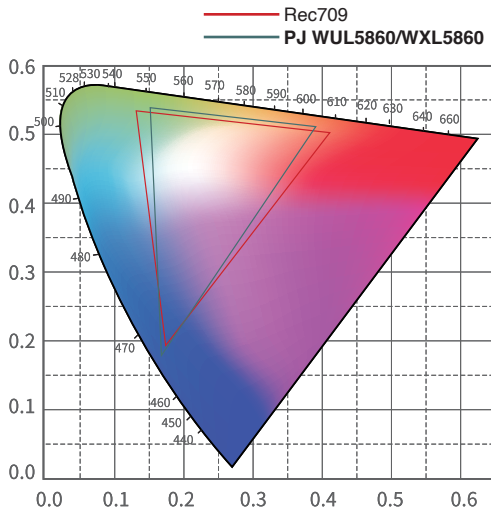

Yüksek Görüntü Kalitesi ve Geniş Renk Yelpazesi

Bu DLP projektörler, RICOH'un benzersiz NCE (Doğal Renk Kazanç) teknolojisini kullanarak Rec. 709 renk gamı aralığının %92'sinden fazlasını verimli şekilde kapsar ve doğal, gerçekçi renkler sunar.