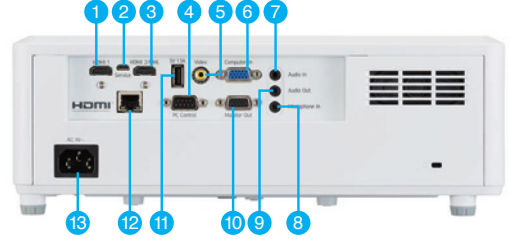

■ Özelleştirilebilir ID Uzaktan Kumanda

99 adede kadar projektöre ayrı bir ID atanabilir ve her biri tek tek, bağımsız olarak kontrol edilebilir.

■ Arayüzler

1. HDMI 1 Giriş Terminali
2. Servis Terminali
3. HDMI2/MHL Terminali
4. PC Kontrol Terminali
5. Video Terminali
6. Bilgisayar Giriş (Computer IN) Terminali
7. Ses Giriş (Audio IN) Terminali
8. Mikrofon Giriş Terminali
9. Ses Çıkış (Audio OUT) Terminali
10. Monitör Çıkış (Monitor OUT) Terminali
11. 5V/1.5A Terminali
12. LAN Terminali
13. AC Giriş Prizi