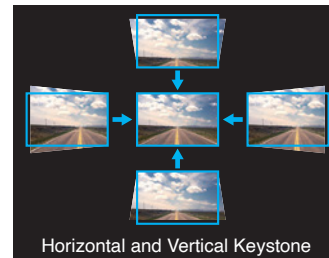

Karmaşık veya düz olmayan kurulum yüzeyleri görüntüde bozulmaya neden olabilir. Dört köşe düzeltme işlevi, projeksiyon ekranının her bir köşesini ayrı ayrı ayarlamaya olanak tanır. Bu özellik, yatay ve dikey keystone düzeltmesiyle desteklenerek nihai görüntünün dikdörtgen biçiminde olmasını sağlar.