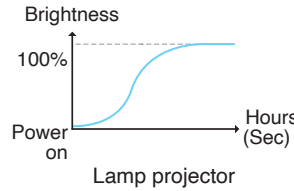

Hızlı Başlangıç

Projektör açıldıktan sadece birkaç saniye içinde tam parlaklığa ulaşır. Cihaz kapatıldığında ise ışık anında kapanır.