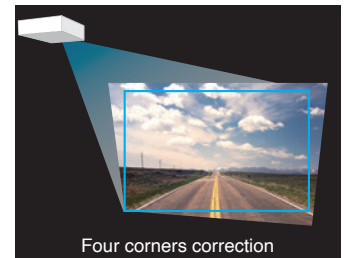

Karmaşık veya düz olmayan kurulum yüzeyleri görüntüde bozulmaya neden olabilir. Dört köşe düzeltme işlevi, projeksiyon ekranının her bir köşesini ayrı ayrı ayarlamaya olanak tanır. Bu özellik, yatay ve dikey keystone düzeltmesiyle desteklenerek nihai görüntünün dikdörtgen biçiminde olmasını sağlar.