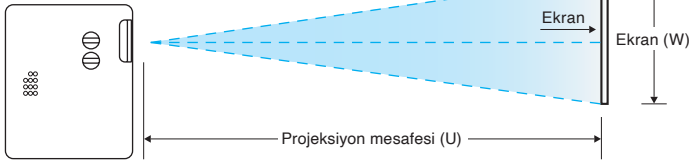

Projeksiyon Mesafesi

PJ WXL5860				
Ekran boyutu (inch)	Projeksiyon mesafesi (D/m)		Offset (Hd/m)	
	Wide	Tele	Min	Maks
60	1.44	1.97	0	0.10
80	1.92	2.62	0	0.13
100	2.40	3.28	0	0.17
120	2.88	3.94	0	0.20
150	3.60	4.92	0	0.25
200	4.79	6.56	0	0.33
300	7.19	-	0	0.50

PJ WUL5860				
Ekran boyutu (inch)	Projeksiyon mesafesi (D/m)		Offset (Hd/m)	
	Wide	Tele	Min	Maks
60	1.56	2.05	0	0.08
80	2.08	2.74	0	0.11
100	2.61	3.42	0	0.13
120	3.13	4.11	0	0.16
150	3.91	5.14	0	0.20
200	5.21	6.85	0	0.27
303	7.90	-	0	0.41

Üstten görünüm