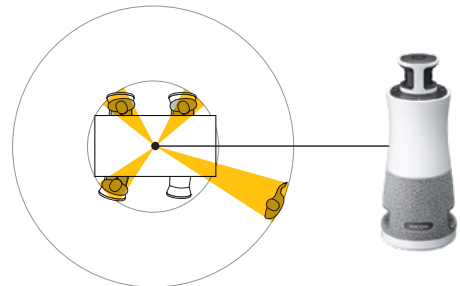

Herkese Katılım Güveni Sağlar

Tüm gruplar aynı anda ekranda gösterilir, böylece kimse uzak görünmez. Uzaktan katılan kişiler, sanki fiziksel olarak oradaymış gibi herkesi net şekilde görebilir ve duyabilir. Kamera, konuşan kişilere otomatik olarak odaklanır ve görüntüyü yüz ifadeleri 3,6 metreye kadar net şekilde görünecek şekilde ayarlar. Ayrıca, Otomatik Kazanç Kontrolü (Auto Gain Control) özelliği, tüm katılımcıların eşit ses seviyesinde duyulmasını sağlar; böylece etkileşimler kesintisiz ve doğal bir şekilde ilerler.