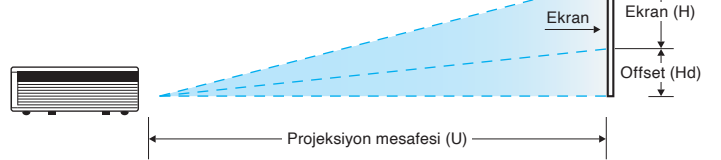

Yan görünüm

- Yukarıda belirtilen görünüm ve teknik özellikler önceden haber verilmeksizin değiştirilebilir.
- Bu broşürde yer alan şirket adları, ürün adları ve logo işaretlerinin tüm hakları saklıdır.
- Bu ürün, OpenSSL Toolkit içinde kullanılmak üzere OpenSSL Projesi tarafından geliştirilmiş yazılım içermektedir. (<http://www.openssl.org/>)
- Bu ürün, Eric Young (eay@cryptsoft.com) tarafından yazılmış kriptografik yazılım içermektedir.
- Bu ürün, Tim Hudson (tjh@cryptsoft.com) tarafından yazılmış yazılım içermektedir.