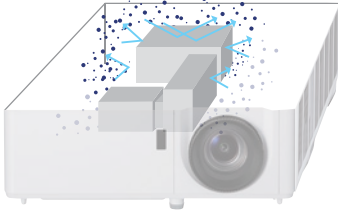

■ IP6X Toz Geçirmez Tasarım

Toz, projektör ömrünü etkileyen başlıca faktörlerden biridir. Her iki modelde de yer alan tamamen kapalı optik motor, IP6X toz geçirmezlik standardını karşılar. Bu sayede tozun neden olabileceği görüntü lekelenmesi, parlaklık kaybı ve projektör ömrünün kısalması gibi sorunlar etkin şekilde önlenir. Ayrıca bakım ve sarf malzemesi maliyetlerinde önemli ölçüde tasarruf sağlar.

■ HDMI 2.0

HDMI 2.0 arayüzü, bant genişliğini 18 Gbps'ye çıkararak 4K görüntü aktarımında 50/60Hz yenileme hızına ulaşır — bu, HDMI 1.4'ün neredeyse iki katıdır. Bu da oynatmanın daha canlı, akıcı ve insan gözü için çok daha konforlu olmasını sağlar.

■ 360 Derece Kurulum ve Dikey Yansıtma Desteği

PJ WUL5860 ve PJ WXL5860 projektörler, 360 dereceye kadar her açıdan yansıtma yapacak şekilde kurulabilir. Bu da onları son derece esnek hale getirir, kurulum kısıtlamalarını azaltır ve kullanım alanlarını büyük ölçüde genişletir.