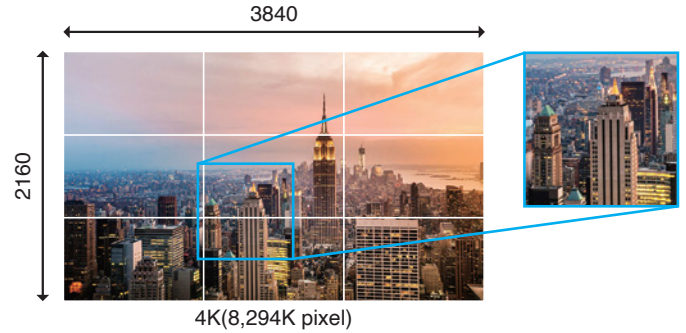

4K Sinyal Uyumlu Görüntüleme

PJ WUL5860 / PJ WXL5860 modelleri, 3840x2160Hz çözünürlükle uyumludur; bu da 4K çözünürlüklü ses ve video içeriklerini doğrudan oynatabildikleri anlamına gelir.

Yatay ve Dikey Keystone/ Dört Köşe Düzeltme