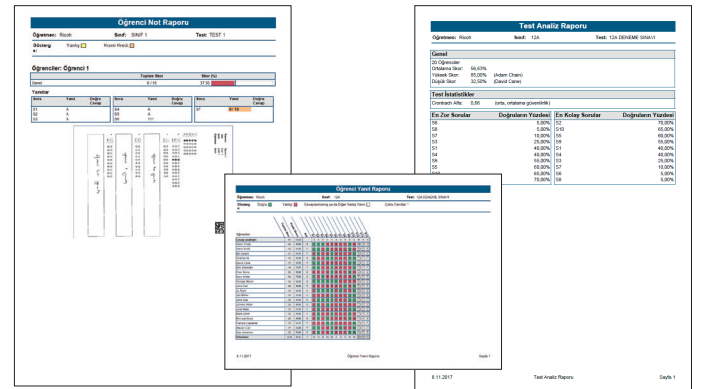

Bu raporlarla, öğretmenler sonuçları daha iyi ve hızlı bir şekilde analiz ederek, öğrencinin performansını geliştirmeye yönelik planlar yapabilirler.